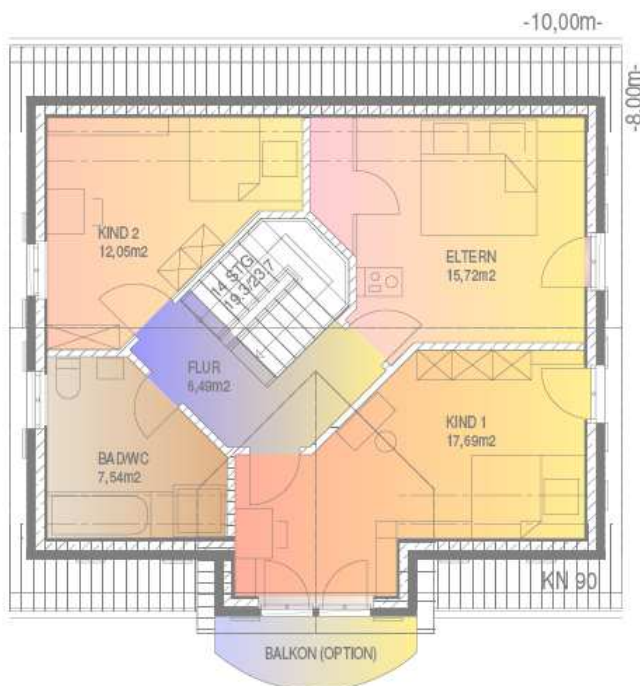

Traumhaus Bordeaux

ERDGESCHOSS

62,2 m² Wohnfläche im EG
59,4 m² Wohnfläche im DG
121,6 m² Gesamte Wohnfläche

Keller als Option erhältlich:
 61,1 m² Nutzfläche im KG
 Bausatz BASIC für das Kellergeschoss
 nur 15.190,00 €uro