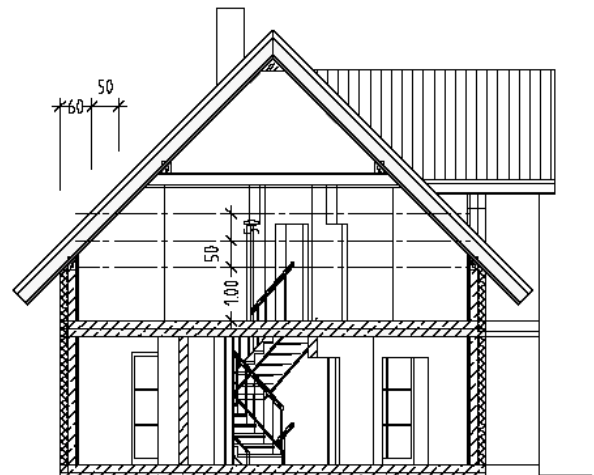

*Preis für EUROMAC2 Bausatz BASIC gem. Bau- /Leistungsbeschreibung

Sie haben bereits Ihre eigenen Vorstellungen wie Ihr Haus aussehen soll?

Senden Sie uns einfach Ihre Pläne per Post oder E-Mail. Wir erstellen Ihnen gerne ein kostenloses und unverbindliches Angebot.

Traumhaus Bordeaux

ERDGESCHOSS

62,2 m² Wohnfläche im EG
59,4 m² Wohnfläche im DG
121,6 m² Gesamte Wohnfläche

Keller als Option erhältlich:
 61,1 m² Nutzfläche im KG
 Bausatz BASIC für das Kellergeschoss
 nur 15.190,00 €uro